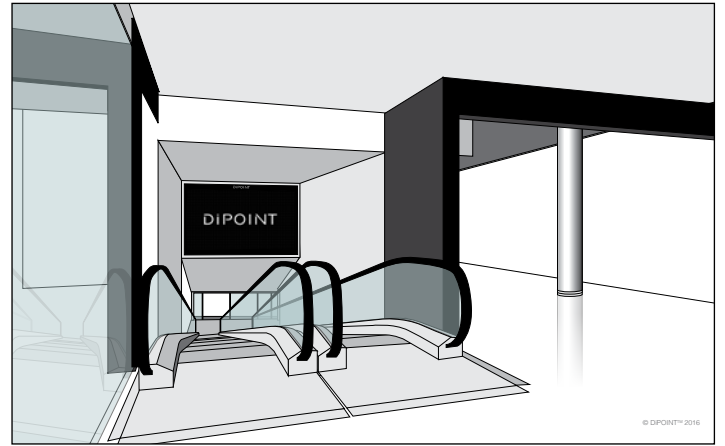

Katutason 3360 x 1920 mm DiLED® videoseinä torikerroksessa on keskeisellä paikalla pääkäytävän ja marketkerrokseen vievien liukuportaiden päässä.

Marketkerros

2880 x 1440 mm DiLED® videoseinä

Esitysvalmiin aineiston vaatimukset

DiLED® videoseinä marketkerros

- Full HD vaaka, 1920 x 1080 px
- Full HD skaalataan alaspäin videoseinälle

2880 x 1440 mm DiLED® videoseinä marketkerroksessa sijoittuu S-marketin ja K-supermarketin välisen promootioalueen ja metroon johtavien liukuportaiden välittömään läheisyyteen.