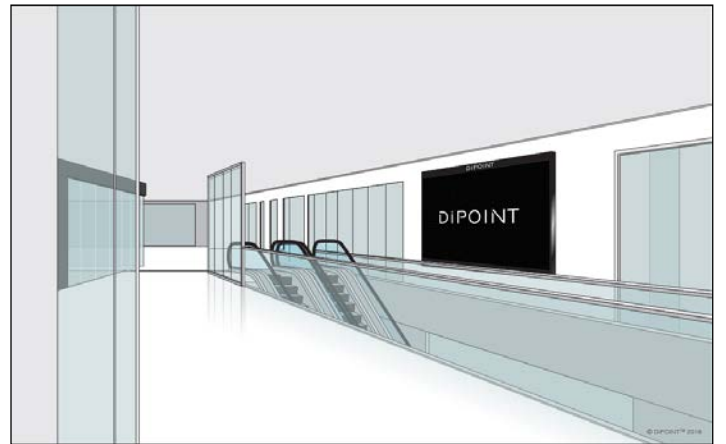

Ostoskeskuksen digitaaliset mainospaikat on toteutettu isoilla infonäytöillä ja näyttävillä videoseinillä.

Torikerros

3360 x 1920 mm DiLED® videoseinä

Esitysvalmiin aineiston vaatimukset

Videomainokset

- HTML5 video, (H.264/mp4)
- Full HD vaaka, 1920 x 1080 px
- bitrate enintään 10 M
- videon kesto enintään 10 s

Still-kuvamainokset

- JPEG, PNG
- Full HD vaaka, 1920 x 1080 px
- 72 dpi
- ei Progressive JPEG-tiedostoja
- valokuva ajastetaan 10 s mittaiseksi

DiLED® videoseinä torikerros

- Full HD vaaka, 1920 x 1080 px
- Full HD skaalataan alaspäin videoseinälle

Katutason 3360 x 1920 mm DiLED® videoseinä torikerroksessa on keskeisellä paikalla pääkäytävän ja marketkerrokseen vievien liukuportaiden päässä.

Marketkerros

2880 x 1440 mm DiLED® videoseinä

Esitysvalmiin aineiston vaatimukset

DiLED® videoseinä marketkerros

- Full HD vaaka, 1920 x 1080 px
- Full HD skaalataan alaspäin videoseinälle

2880 x 1440 mm DiLED® videoseinä marketkerroksessa sijoittuu S-marketin ja K-supermarketin välisen promootioalueen ja metroon johtavien liukuportaiden välittömään läheisyyteen.